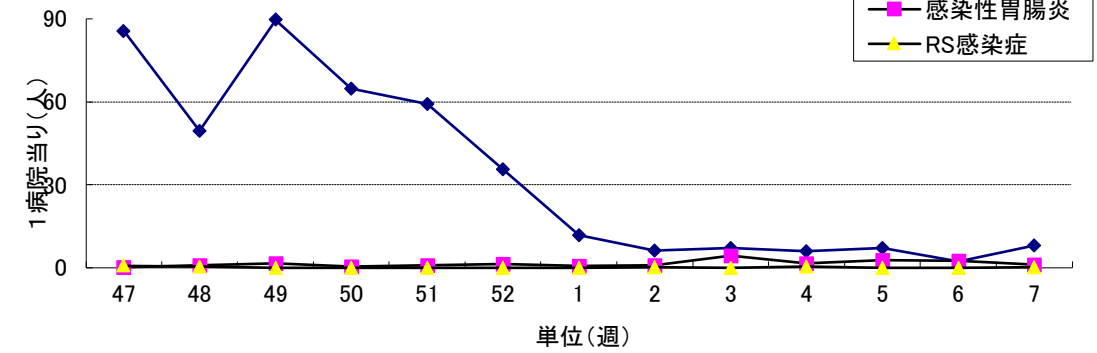

釧路地方感染症サーベイランス(1)

釧路地方感染症サーベイランス(4)

釧路地方感染症サーベイランス(2)

釧路地方感染症サーベイランス(5)

釧路地方感染症サーベイランス(3)

- 溶連菌感染症が釧路市内で流行しています
- 最近のインフルエンザはほとんどがB型です

※ 釧路小児科医会

第7週(2/12~2/18)