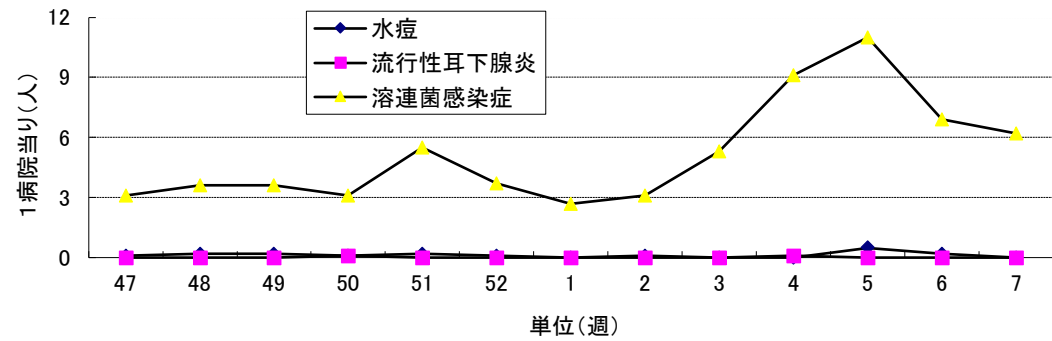

釧路地方感染症サーベイランス(1)

釧路地方感染症サーベイランス(4)

釧路地方感染症サーベイランス(2)

釧路地方感染症サーベイランス(5)

釧路地方感染症サーベイランス(3)

- 溶連菌感染症が釧路市内で流行しています
- 最近のインフルエンザはほとんどがB型です

※ 釧路小児科医会

第7週(2/12~2/18)