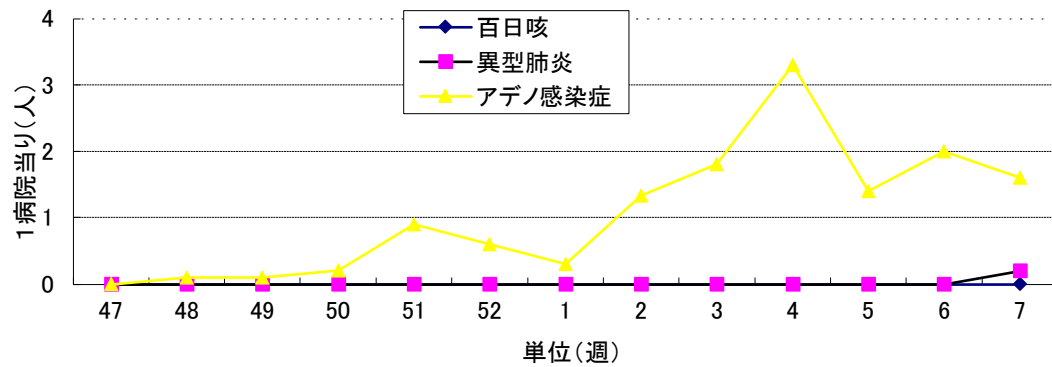

釧路地方感染症サーベイランス(1)

釧路地方感染症サーベイランス(4)

釧路地方感染症サーベイランス(2)

釧路地方感染症サーベイランス(5)

釧路地方感染症サーベイランス(3)

- 溶連菌感染症が釧路市内で流行しています
- 最近のインフルエンザはほとんどがB型です

※ 釧路小児科医会

第7週(2/12~2/18)